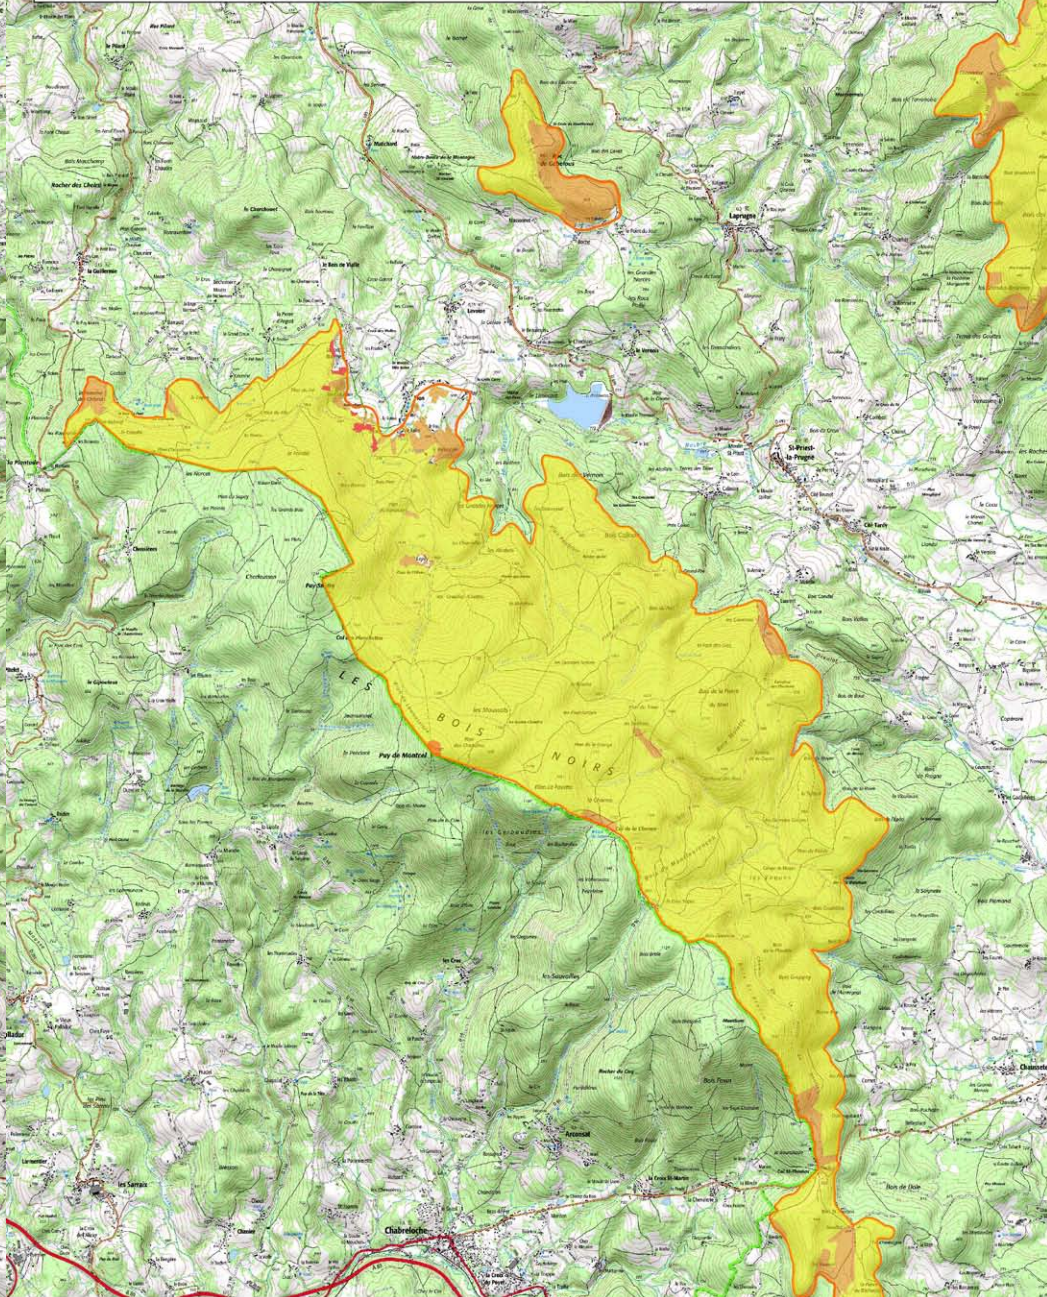

Pré-cartographie des forêts d'altitude présumées anciennes des Monts de la Madeleine  
Secteur "Monts de la Madeleine"

Pré-cartographie des forêts d'altitude présumées anciennes des Monts de la Madeleine  
Secteur "Bois Noirs"

- Périmètre de travail
- Forêt présumée ancienne
- Forêt récente
- Forêt disparue

Carte réalisée par le SMMM; 01/2017  
(C) IGN SCAN25 TOPO  
Source de données: Cartes d'Etat  
Major; BD Forêt V2

- Périmètre de travail
- Forêt présumée ancienne
- Forêt récente
- Forêt disparue

Carte réalisée par le SMMM; 01/2017  
(C) IGN SCAN25 TOPO  
Source de données: Cartes d'Etat  
Major; BD Forêt V2