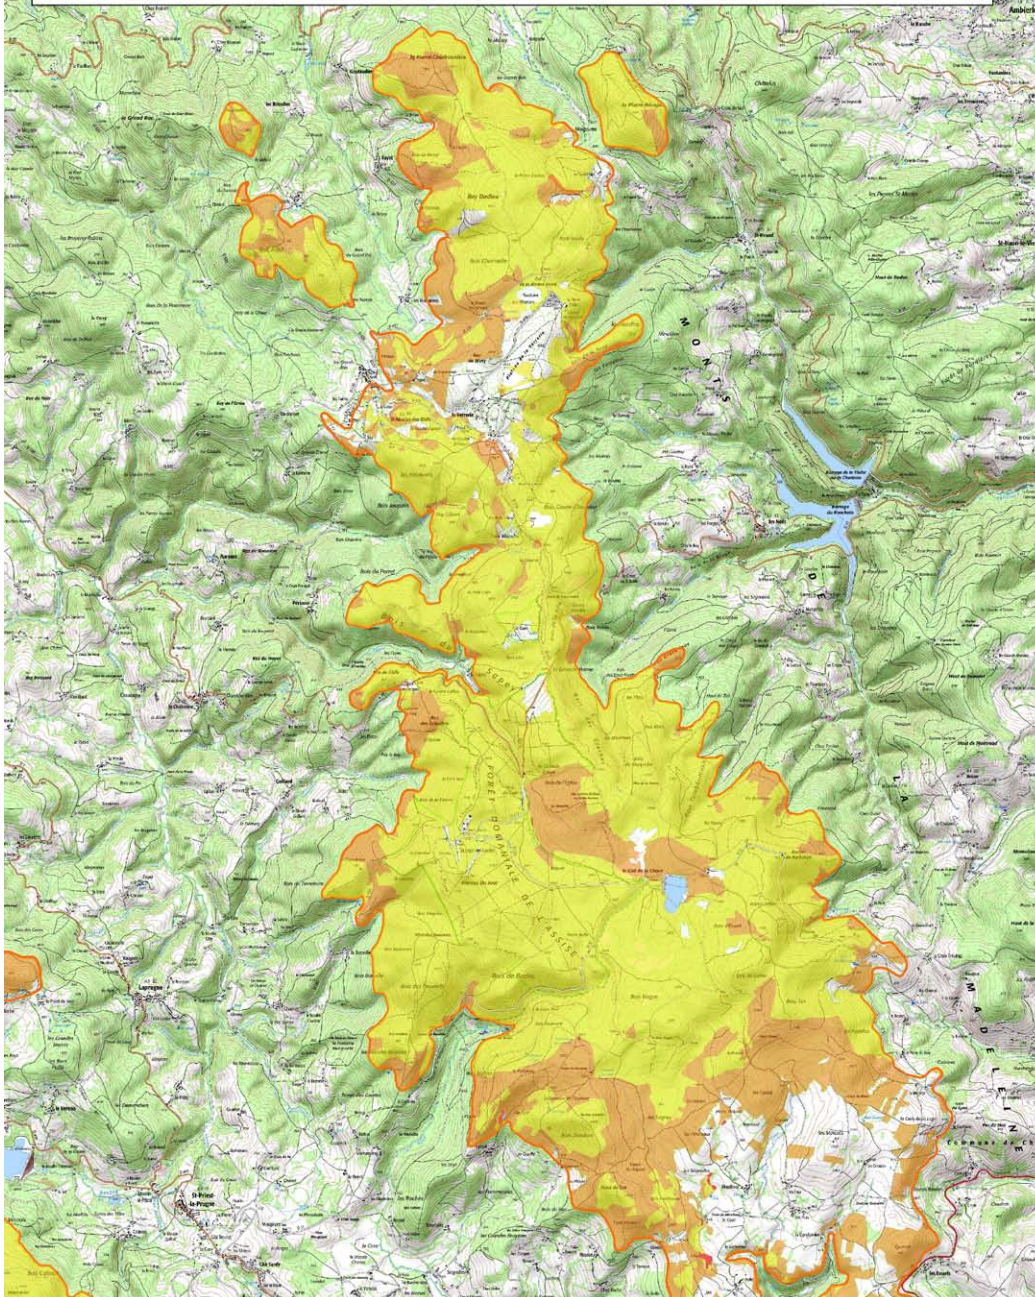

Pré-cartographie des forêts d'altitude présumées anciennes des Monts de la Madeleine  
Secteur "Monts de la Madeleine"

Pré-cartographie des forêts d'altitude présumées anciennes des Monts de la Madeleine  
Secteur "Bois Noirs"

- Périmètre de travail
- Forêt présumée ancienne
- Forêt récente
- Forêt disparue

Carte réalisée par le SMMM; 01/2017  
(C) IGN SCAN25 TOPO  
Source de données: Cartes d'Etat  
Major; BD Forêt V2

- Périmètre de travail
- Forêt présumée ancienne
- Forêt récente
- Forêt disparue

Carte réalisée par le SMMM; 01/2017  
(C) IGN SCAN25 TOPO  
Source de données: Cartes d'Etat  
Major; BD Forêt V2